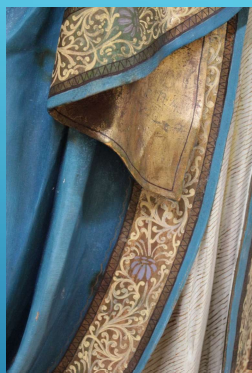

DOPO IL RITOCO